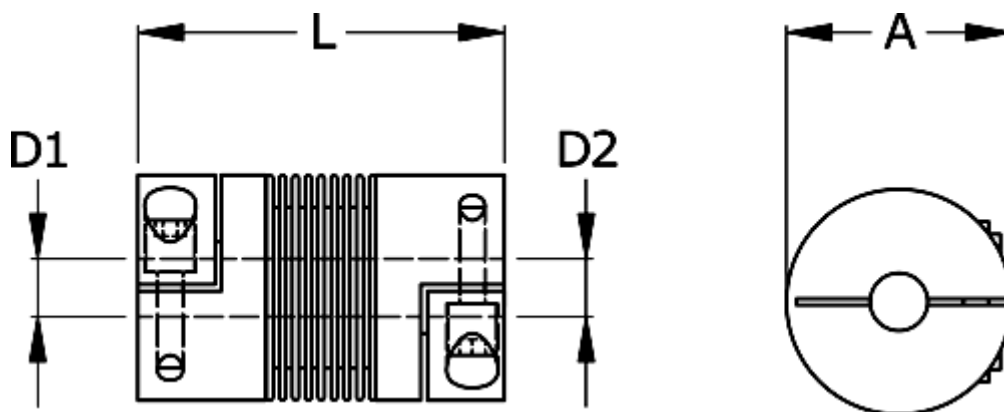

Varenummer: 3330400300733030
Beskrivelse: Metalbælgkobling type 4 str.30
Længde 73 mm, boring 30/30 mm

Mål

A	= 56
D1	= 30
D2	= 30
L	= 73
Nom. moment NM (Tkn)	= 30